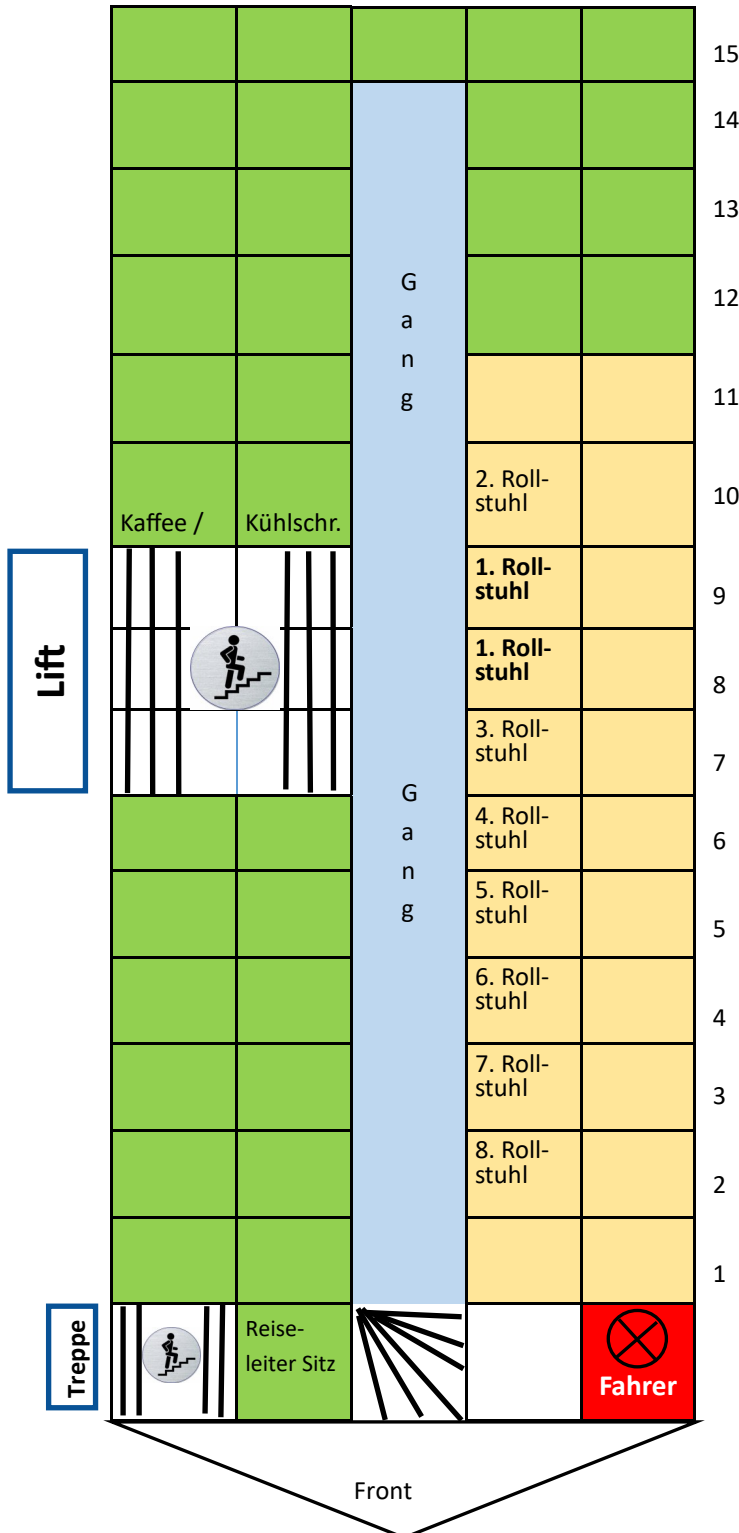

## Sitzkonfiguration

Rollstuhlcar Müller Erlenbach Carreisen

55 Plätze VDL Futura HD, ZH 378600

### Technische Daten, 55 Plätze Reisecar (Normalbestuhlung). Länge: 13.3m

31 fest montierte Sitze

8 Rollstühle (maximal)

Bei einer Liftbenutzung (auch für Rollatoren) müssen keine Sitze ausgebaut werden. Das Fahrzeug verfügt dann immer noch über die volle Anzahl der 55 Sitze (zzgl. Reiseleitersitz).

**Wichtig:** Wir empfehlen für einen angenehmen und speditiven Ausflug 2 bis max. 5 Rollstühle.

### Folgende Konfigurationen sind möglich:

Anzahl Rollstühle im Car	Anzahl restliche normale Sitzplätze
1	51
2	49
3	45
4	43
5	39
6	37
7	32
8	30

 Sitzplätze welche ausgebaut werden können (es wird immer von der Reihe 8 und 9 angefangen, die Sitze auszubauen).